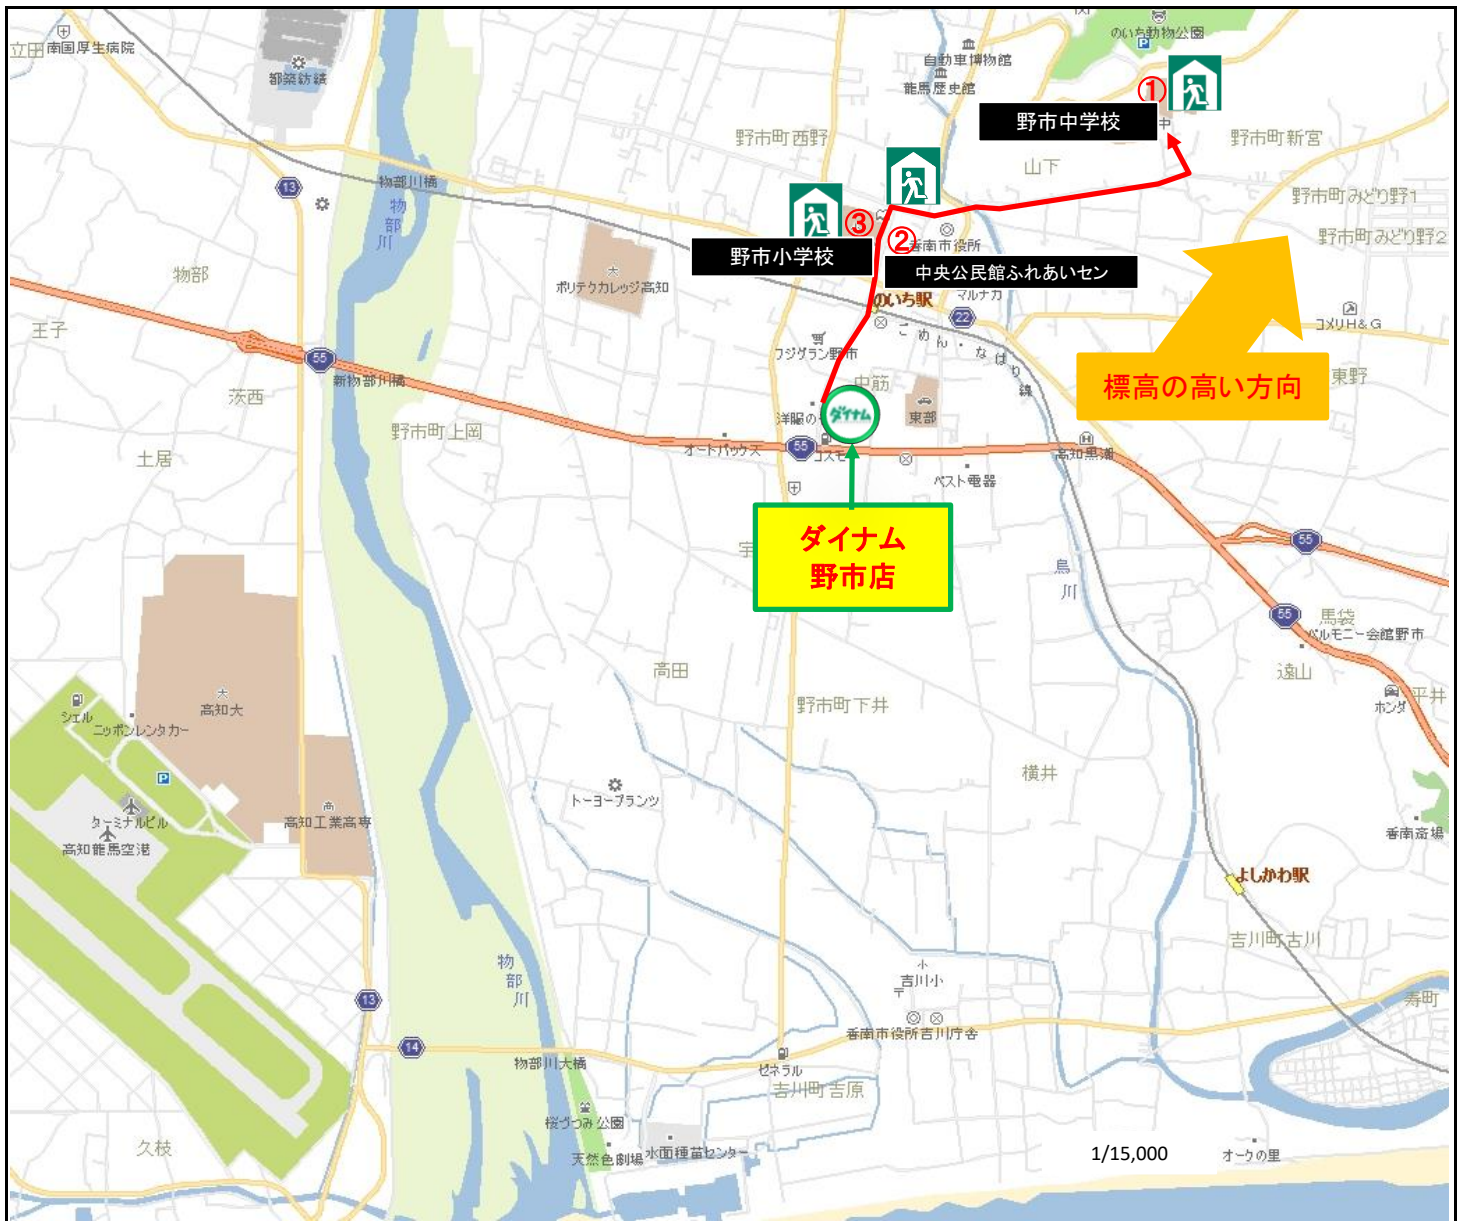

138_野市店	海岸から店舗までの距離	店舗標高
	2500m	16m

1 大津波警報、避難指示発令時は直ちに営業を中断し避難！
 2 避難所がある事はお客様に伝えても、どの避難所へ逃げるかを指定してはいけない！

	①野市中学校	②中央公民館ふれあいセンター	③野市小学校
1 行政が指定する津波避難場所になっているかどうか	○	○	○
2 海の反対側に避難所が選定されているかどうか	○	○	○
3 店舗の標高以上の高さに津波避難場所が選定されているかどうか	○	○	○
4 海面0mとした避難所の標高 ※建物の高さではありません。	54.8m	20.1m	20.2m
5 店舗から避難所の距離	1900m	590m	500m
6 徒歩での移動時間 ※歩行速度3km/hで算出	40分	13分	11分